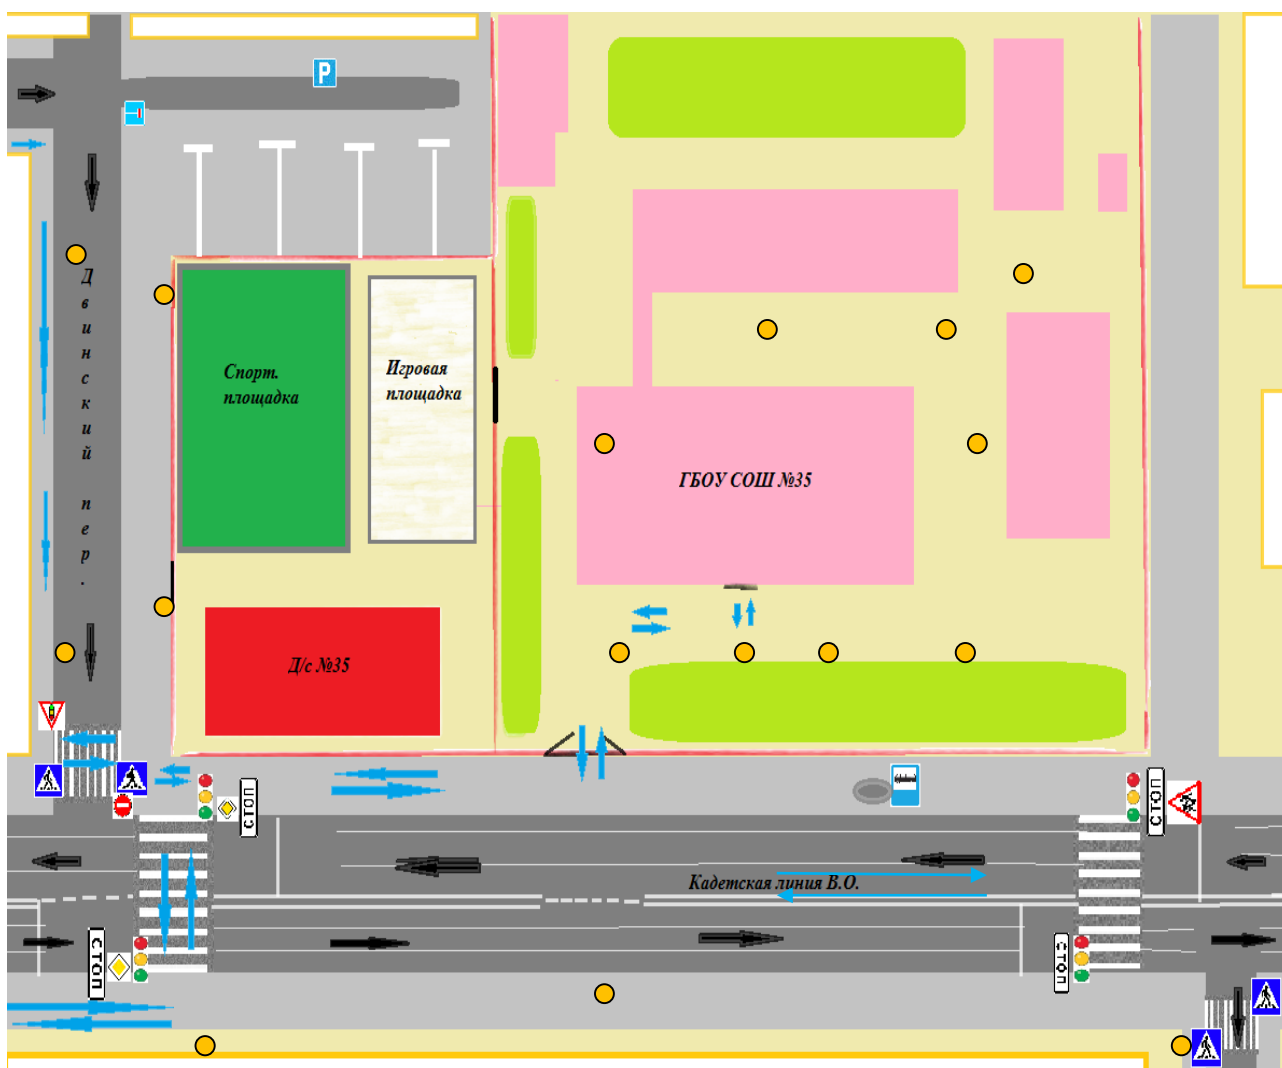

Схема безопасного пути в школу

- ОУ
 - ограждение территории ОУ

- нерегулируемый пешеходный переход

 - регулируемый пешеходный переход
 - остановка общественного транспорта

P - парковка
 - жилые дома
 - зеленая зона
 - направление движения транспортных средств
 - направление безопасного маршрута движения учащихся ОУ
 - искусственное освещение